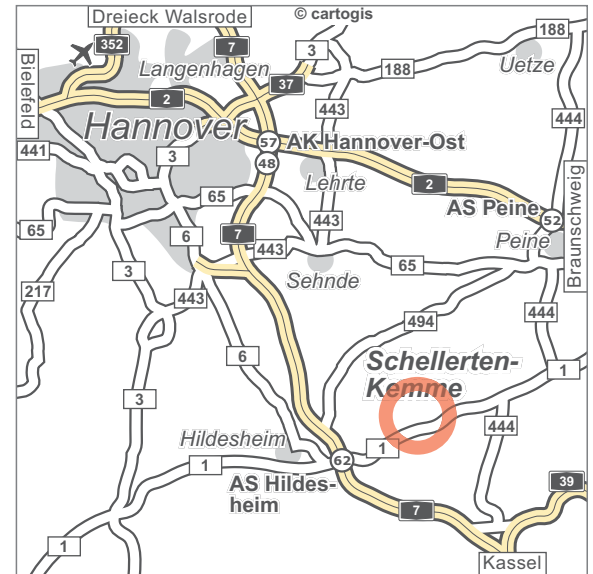

Ihr Weg zu uns

Standortkarte

Umgebungskarte

Flugzeug

Vom Flughafen Hannover:

Vom Flughafen Hannover auf der Flughafenstraße Richtung Hannover (B 522). An der AS Hannover/Langenhagen auf die A 2 Richtung Berlin/Braunschweig. Am AK Hannover-Ost (57/48) auf die A 7 Richtung Kassel/Hildesheim. An der AS Hildesheim (62) auf die B 1 Richtung Einum/Braunschweig. In Kemme links in den Machtsumer Weg.
Fahrzeit ca. 30 Minuten

Auto

Von Hannover (aus Norden):

A 7 Richtung Kassel/Hildesheim. An der AS Hildesheim (62) auf die B 1 Richtung Einum/Braunschweig. In Kemme links in den Machtsumer Weg.

Von Kassel (aus Süden):

A 7 Richtung Hannover/Hildesheim. An der AS Hildesheim (62) auf die B 1 Richtung Einum/Braunschweig. In Kemme links in den Machtsumer Weg.

Von Berlin (aus Osten):

A 2 Richtung Hannover. An der AS Peine (52) abbiegen auf die B 444 Richtung Ilsede/Lengede. In Lengede-Groß-Lafferde auf die B 1 Richtung Hildesheim. In Kemme rechts in den Machtsumer Weg.

Von Braunschweig (aus Osten):

B 1 Richtung Hildesheim. In Kemme rechts in den Machtsumer Weg.

Von Bielefeld (aus Westen):

A 2 Richtung Berlin/Braunschweig. Am AK Hannover-Ost (57/48) auf die A 7 Richtung Kassel/Hildesheim. An der AS Hildesheim (62) auf die B 1 Richtung Einum/Braunschweig. In Kemme links in den Machtsumer Weg.